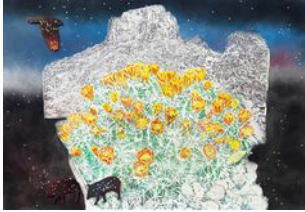

Jim Malone
Milton, 2024
Mixed Media
30 x 44"
(JMA 239)

[View detail](#)

\$ 10,000.00 ex. VAT

Jim Malone
Yellow Bloom, 2024
Mixed Media
30 x 44"
(JMA 238)

[View detail](#)

\$ 10,000.00 ex. VAT

Jim Malone
Jachal at Sunset, 2024
Mixed Media
30 x 44"
(JMA 237)